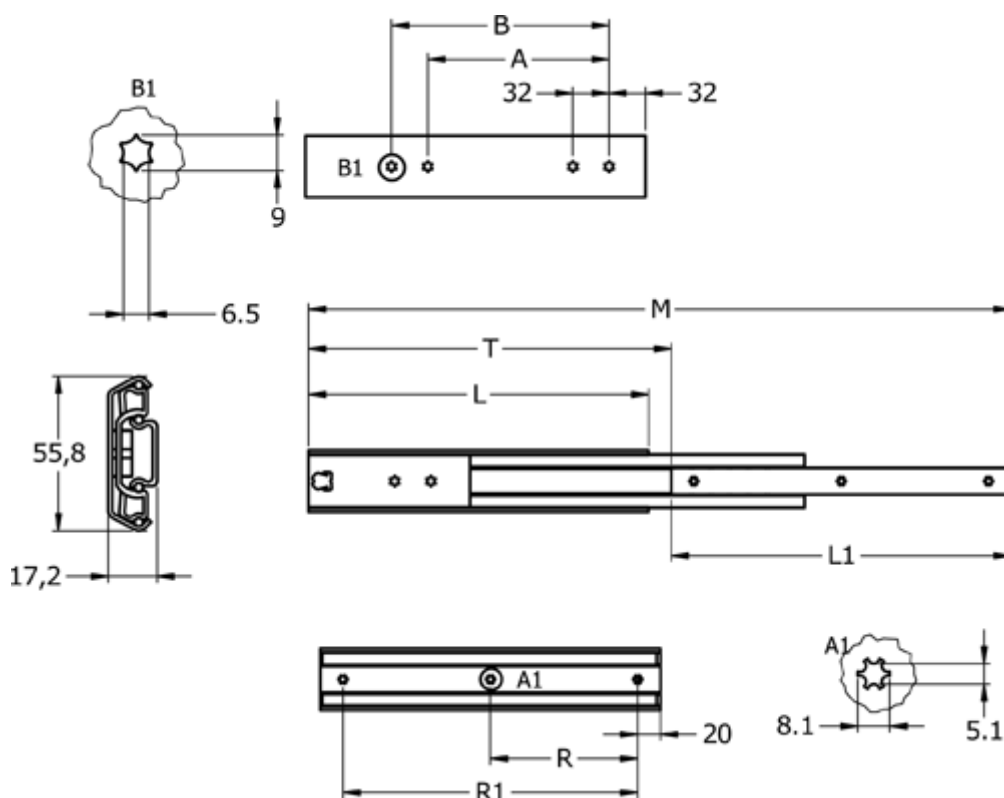

Varenummer: 11112S24

Beskrivelse: Thomas Regout skuffeskinne 11112S24 ULF HD D, 3led
indb.mål 450 mm / bæreevne 110 kg / udtræk 495 mm

Mål

A	= 256	T = 450
B	= 288	
Bæreevne sidemonteret	= 110	
L	= 450	
L1	= 495	
M	= 945	
R	= 205	
R1	= 410	